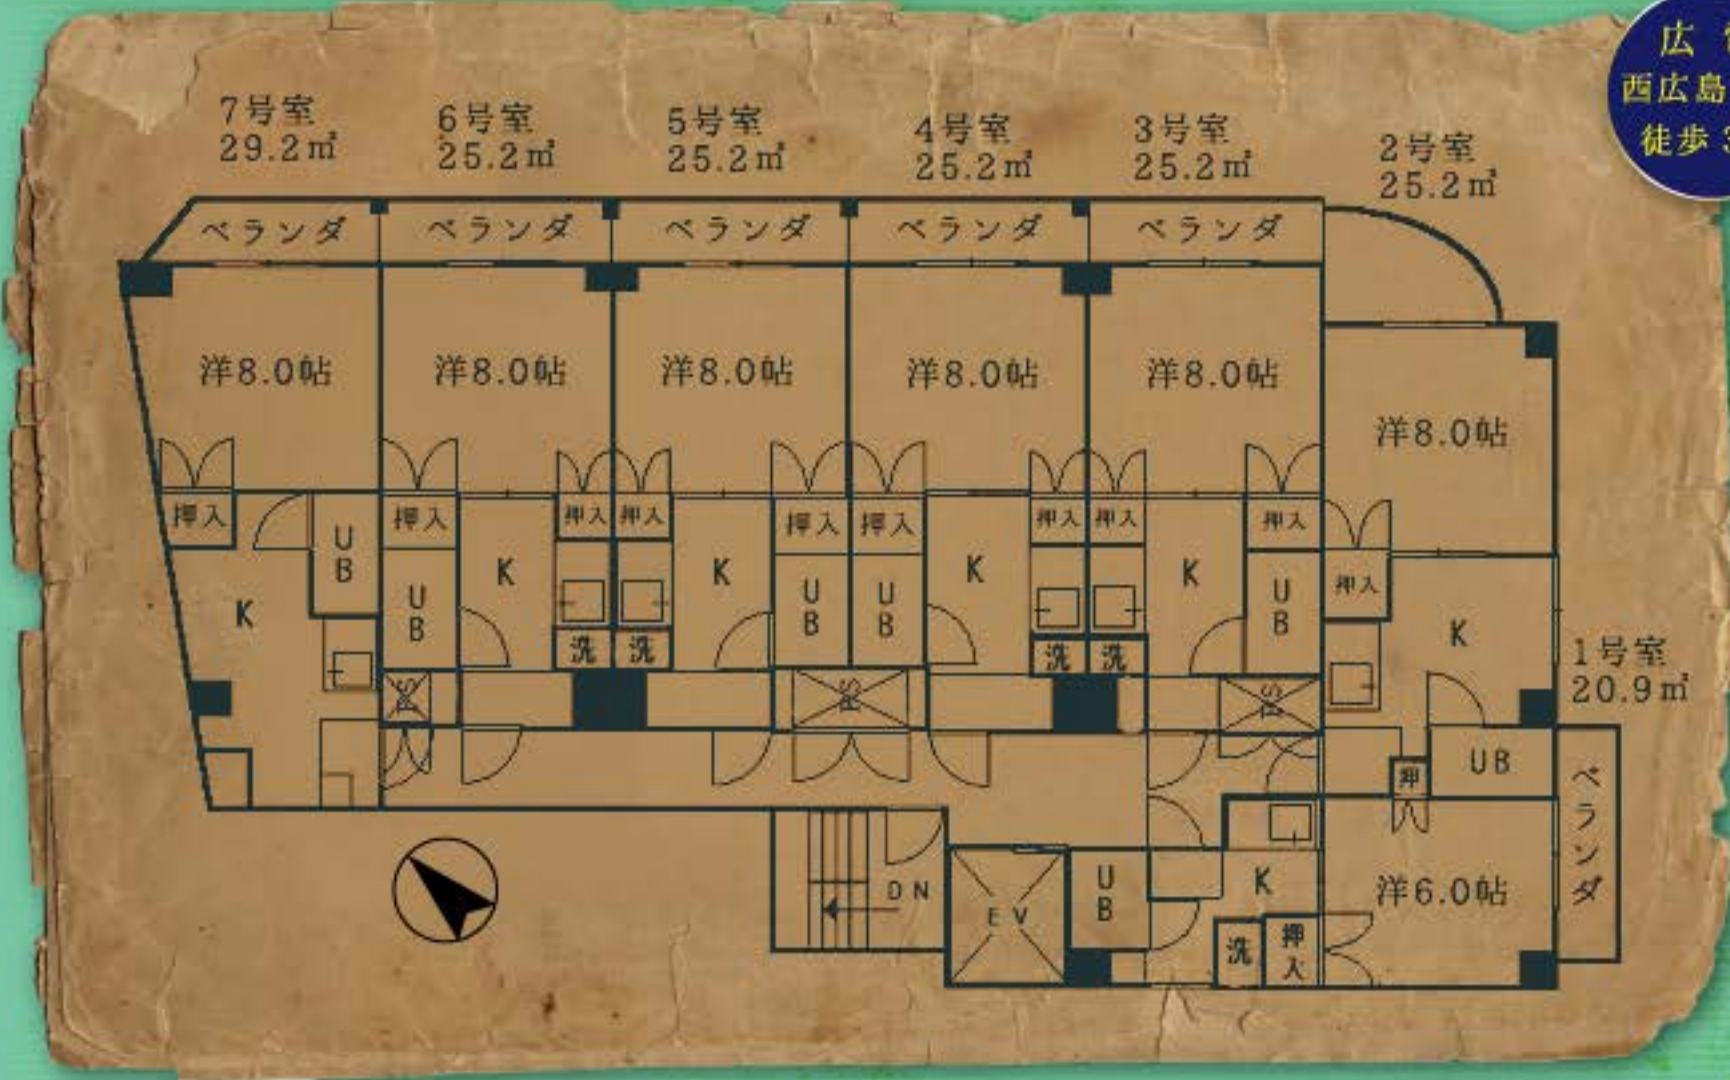

ベランダで思った。スロー・イズ・ビューティフル。

- 種別 マンション
- 最寄駅 西広島駅（広島県）
- 間取 1DK
- 賃料 40,000円
- 賃貸条件 敷金3ヶ月（敷引1か月）
- アクセス 広電宮島線 広電西広島（己斐）（広島県） 徒歩3分  
山陽本線 西広島（広島県）駅南口 徒歩4分
- 構造 鉄筋コンクリート造 7階建 / 総戸数34戸
- 専有面積 20.9～29.2㎡
- 築年月 1990年11月
- 開口向き 北東
- 本体設備 水道：公営 電気：中国電力 ガス：都市
- 各戸設備 室内洗濯機置き場 クローゼット・インターフォン  
エレベーター・駐輪場・バイク置き場

広電  
西広島己斐  
徒歩 3分

J R  
山陽本線  
西広島駅  
徒歩 4分

1DK

たとえば・・・  
605号室はソフトイエロー&ホワイトを基調としたフローリングの  
美装でバルコニー側にエアコン付。朗らかに過ごせそうですね。

家電付きたからすぐに  
新生活が始まります。

広島市西区己斐本町1丁目22-5